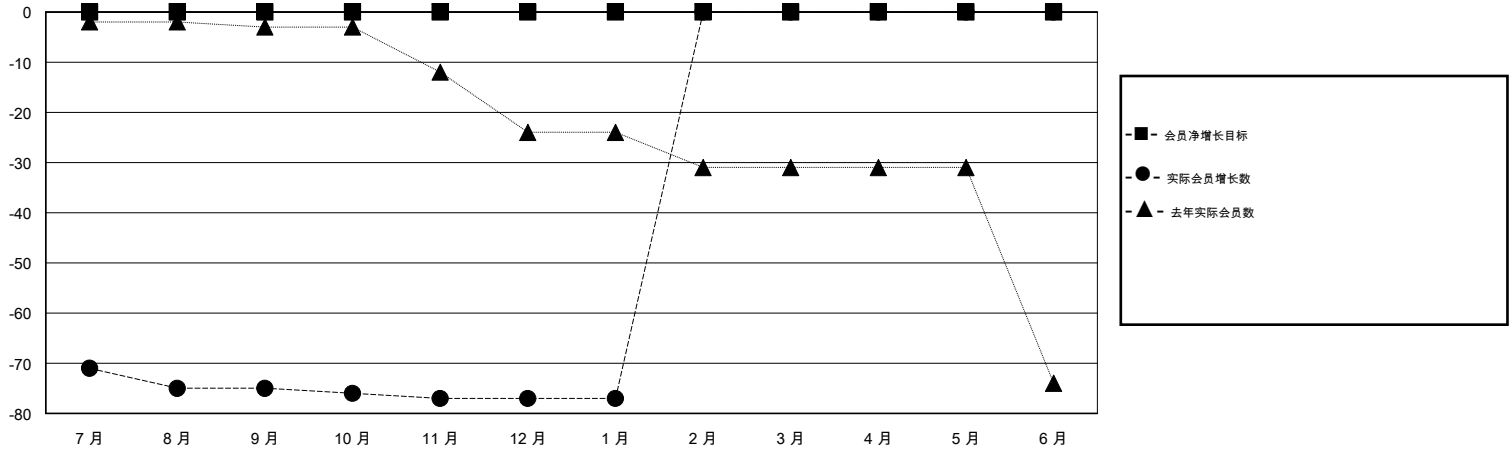

# MONTHLY MEMBERSHIP PROGRESS REPORT

District 388

Results as of: 1/31/2020

GMT:

地点 CHINA

GMT宪章区

分会			
成果 2019-2020			
季	新分会目标	新会	会员流失的分会
7月/8月/9月	0	0	1
10月/11月/12月	0	0	0
1月/2月/3月	0	0	0
4月/5月/6月	0	0	0

位会员@每位须缴			
成果 2019-2020			
季	会员净增长目标	实际会员增长数	实际退会会员 (包括转会)
7月/8月/9月	0	38	106
10月/11月/12月	0	5	4
1月/2月/3月	0	0	0
4月/5月/6月	0	0	0

目标与实际新会累积

目标和实际会员累积

已取消的分会: 1	20 CLUBS OF 51 增添1位或以上的新会员	<b>性别分布</b> 男                    980 (62.18%) 女                    596 (37.82%)
<b>放弃的会员</b> 过世                    0 分会已取消            6 其他                    104 <hr/> 总计                    110	<a href="#">点击这里取得累计会员数据</a>	总计家庭单位会员数            50  支付减半会费的家庭会员        27