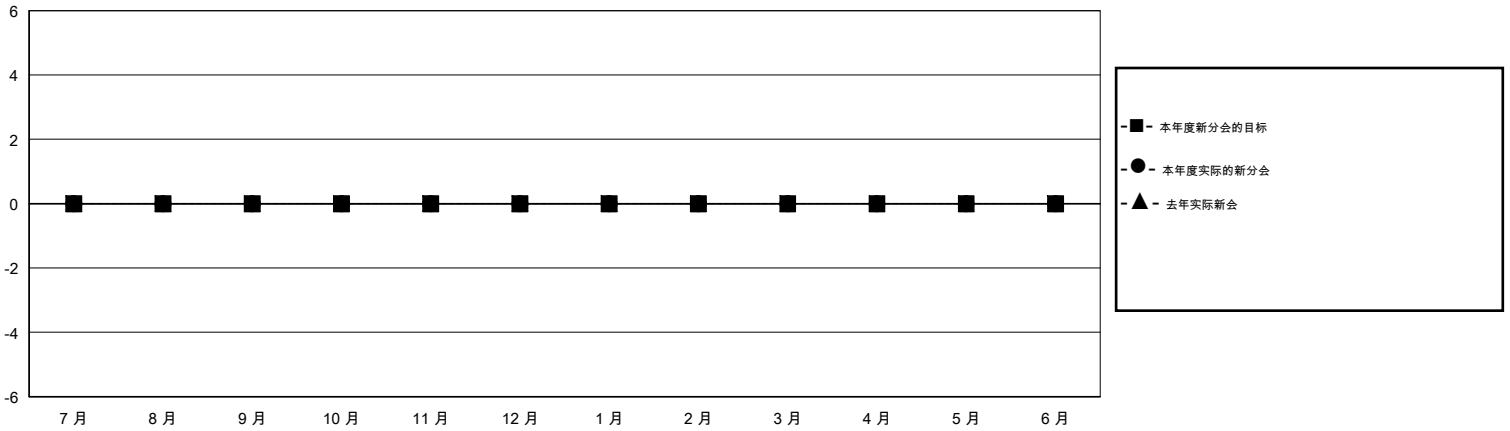

# MONTHLY MEMBERSHIP PROGRESS REPORT

District 388

Results as of: 1/31/2020

GMT:

地点 CHINA

GMT宪章区

分会			
成果 2019-2020			
季	新分会目标	新会	会员流失的分会
7月/8月/9月	0	0	1
10月/11月/12月	0	0	0
1月/2月/3月	0	0	0
4月/5月/6月	0	0	0

位会员@每位须缴			
成果 2019-2020			
季	会员净增长目标	实际会员增长数	实际退会会员 (包括转会)
7月/8月/9月	0	38	106
10月/11月/12月	0	5	4
1月/2月/3月	0	0	0
4月/5月/6月	0	0	0

目标与实际新会累积

目标和实际会员累积

已取消的分会: 1	20 CLUBS OF 51 增添1位或以上的新会员	<b>性别分布</b> 男                    980 (62.18%) 女                    596 (37.82%)
<b>放弃的会员</b> 过世                    0 分会已取消            6 其他                    104 <hr/> 总计                    110	<a href="#">点击这里取得累计会员数据</a>	总计家庭单位会员数            50  支付减半会费的家庭会员        27